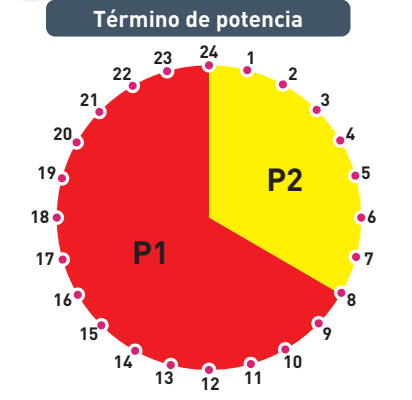

Serenia

ENERGIA

TARIFA 3.0 TD Y 6.1 TD

ESTACIÓN	ENERO	FEBRERO	MARZO	ABRIL	MAYO	JUNIO	JULIO	AGOSTO	SEPTIEMBRE	OCTUBRE	NOVIEMBRE	DICIEMBRE	FINES DE SEMANA Y FESTIVOS
	ALTO	ALTO	MEDIA ALTO	BAJA	BAJA	MEDIA	ALTO	MEDIA	MEDIA	BAJA	MEDIA ALTO	ALTO	
00 · 08	P6	P6	P6	P6	P6	P6	P6	P6	P6	P6	P6	P6	P6
08 · 09	P2	P3	P5	P4	P2	P4	P4	P5	P3	P2	P2		
09 · 14	P1	P2	P4	P3	P1	P3	P4	P2	P1	P1	P1		
14 · 18	P2	P3	P5	P4	P2	P4	P4	P5	P3	P2	P2		
18 · 22	P1	P2	P4	P3	P1	P3	P4	P2	P1	P1	P1		
22 · 00	P2	P3	P5	P4	P2	P4	P4	P5	P3	P2	P2		

DIAS FESTIVOS: sábados, domingos, 1 enero, 1 mayo, 15 agosto, 20 octubre, 1 noviembre, 6 diciembre, 8 diciembre y 25 diciembre

TARIFA 2.0

Finés de semana y festivos
ENERGIA y POTENCIA
P3 las 24 h