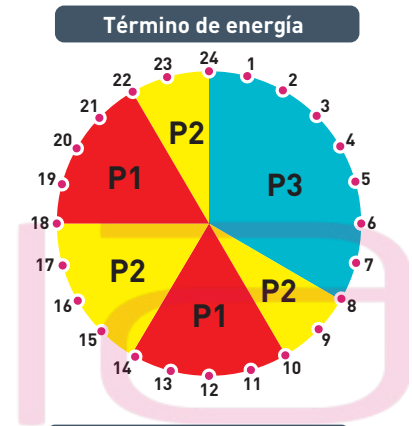

Serenia

ENERGIA

TARIFA 3.0 TD Y 6.1 TD

ESTACIÓN	ENERO	FEBRERO	MARZO	ABRIL	MAYO	JUNIO	JULIO	AGOSTO	SEPTIEMBRE	OCTUBRE	NOVIEMBRE	DICIEMBRE	FINES DE SEMANA Y FESTIVOS
	ALTO	ALTO	MEDIA ALTO	BAJA	BAJA	MEDIA	ALTO	MEDIA	MEDIA	BAJA	MEDIA ALTO	ALTO	
00 · 08	P6	P6	P6	P6	P6	P6	P6	P6	P6	P6	P6	P6	P6
08 · 09	P2	P3	P5	P4	P2	P4	P4	P5	P3	P2	P2		
09 · 14	P1	P2	P4	P3	P1	P3	P4	P2	P1	P1	P1		
14 · 18	P2	P3	P5	P4	P2	P4	P4	P5	P3	P2	P2		
18 · 22	P1	P2	P4	P3	P1	P3	P4	P2	P1	P1	P1		
22 · 00	P2	P3	P5	P4	P2	P4	P4	P5	P3	P2	P2		

DIAS FESTIVOS: sábados, domingos, 1 enero, 1 mayo, 15 agosto, 20 octubre, 1 noviembre, 6 diciembre, 8 diciembre y 25 diciembre

TARIFA 2.0

Finés de semana y festivos
ENERGIA y POTENCIA
P3 las 24 h